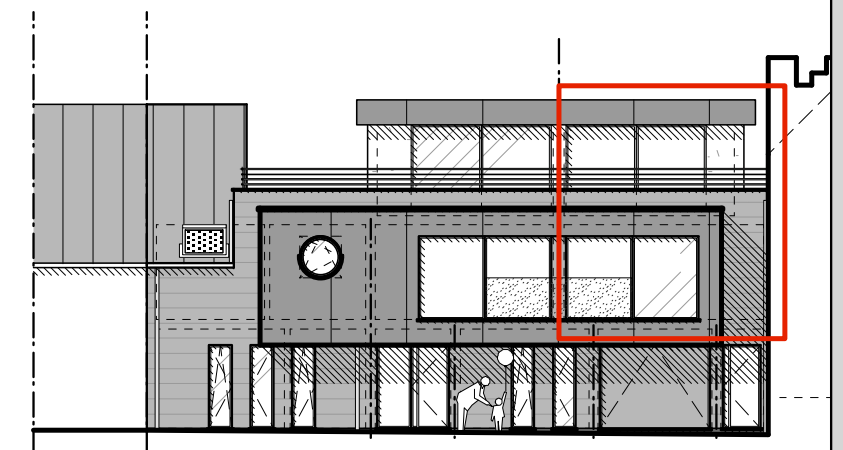

achtergevel 1/50

voorgevel 1/50

Residentie Zoë
 bouwheer: B&W Real Estate
 architectenbureau Lemaire & Longeval

Itterbeeksebaan tss nrs. 197 en 205
 app. 1.3. P2/2 - verdieping +2° - 12.02.13