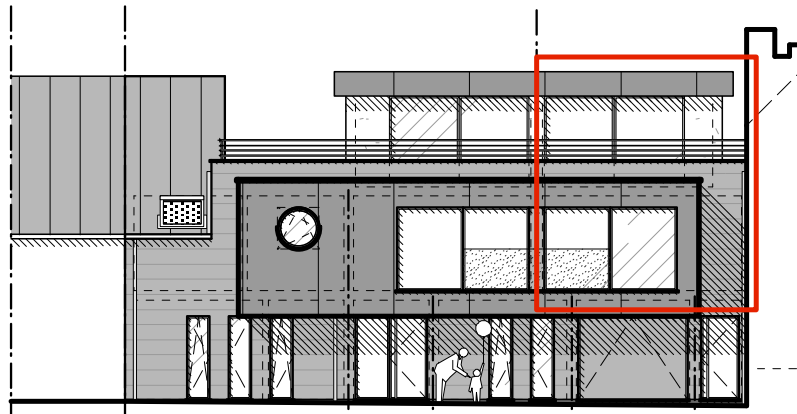

achtergevel 1/50

voorgevel 1/50

Residentie Zoë
 bouwheer: B&W Real Estate
 architectenbureau Lemaire & Longeval

Itterbeeksebaan tss nrs. 197 en 205
 app. 1.3. P 1/2 - verdieping +1° - 12.02.13