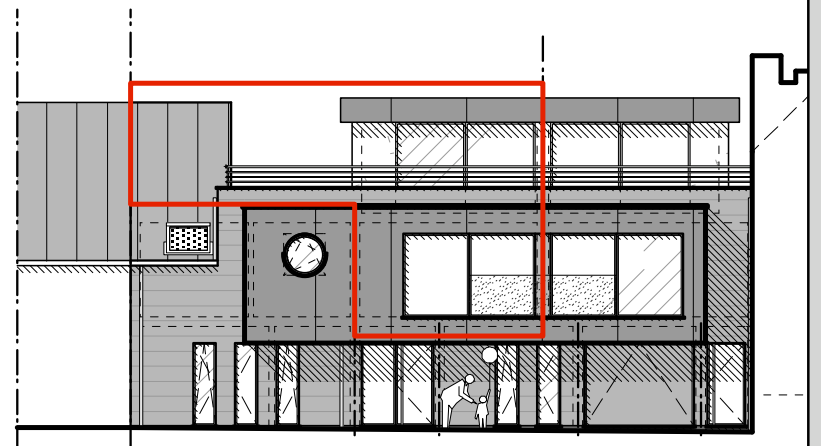

achtergevel 1/50

voorgevel 1/50

Residentie Zoë
 bouwheer: B&W Real Estate
 architectenbureau Lemaire & Longeval

Itterbeeksebaan tss nrs. 197 en 205
 app. 1.2. P 1/2 - verdieping +1° - 12.02.13