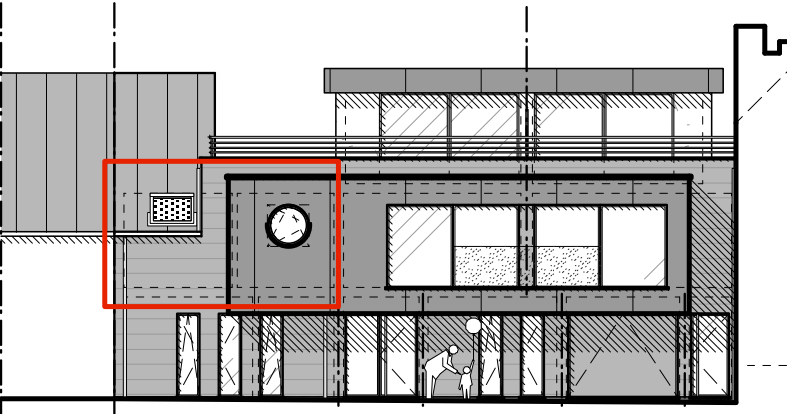

achtergevel 1/50

voorgevel 1/50

Residentie Zoë
 bouwheer: B&W Real Estate
 architectenbureau Lemaire & Longeval

Itterbeeksebaan tss nrs. 197 en 205
 app. 1.1. - verdieping +1° - 12.02.13